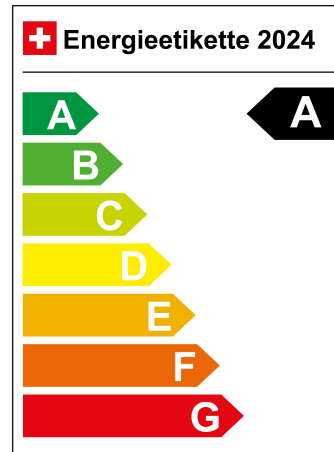

Energieverbrauch 16.4 kWh/100km

Kapazität der Batterie N/A

Elektrische Reichweite 404 km

Leistung in PS 156 PS

Sitzplätze 5

LIGA Nummer 0017449/22

Standort Wil SG