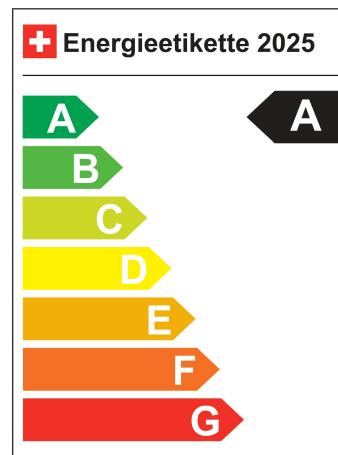

Energieverbrauch 16.4 kWh/100km

Kapazität der Batterie N/A

Elektrische Reichweite 404 km

Leistung in PS 156 PS

Sitzplätze 5

LIGA Nummer 0017449/22

Standort Wil SG