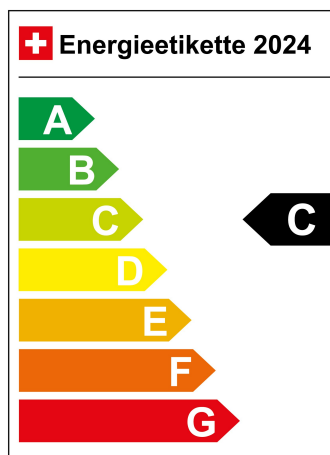

Zylinder 3

Türen 3

Garantie N/A

Garantiehinweis N/A

Typenschein 1FD328

Verbrauch in l/100km:

Total 5.2 l/100km

Stadt N/A

Land N/A

CO2 Emission 119 g/km

Energieeffizienz C

Energieverbrauch N/A

Kapazität der Batterie N/A

Elektrische Reichweite N/A km

Leistung in PS 70 PS

Sitzplätze 4

LIGA Nummer 0017367/22

Standort Wil SG

SONDERAUSSTATTUNG

"Pack Swiss

Start + Stopp Funktion

Aussenspiegel elektrisch verstellbar

Getönte Scheiben hinten

Leichtmetallfelgen 15"

Airbag Fahrer und Beifahrerseite

Seitenairbags

Feuerschutz-System FPS (Fire Prev.System)

Reifendruck-Sensoren TPMS

Bremsassistent BA

ESP/ ASR/ MSR/ Hill Holder

Fahrersitz höhenverstellbar

Uconnect/ 7" Touchscreen

Details siehe gültige Preisliste des

Zentralverriegelung mit Fernbedienung

Elektrische Fensterheber vorne

Tempomat

Follow-me-home Lichtfunktion

Servolenkung elektrisch

Knieairbag Fahrer

Kopfairbags

Isofix-Kindersitzbefestigung

LED Tagfahrlicht

ABS/ EBD

Lederlenkrad mit Audiobedienung

Lenkrad verstellbar

Apple Car Play/ Android Auto

Keine Gewähr auf die Angaben der