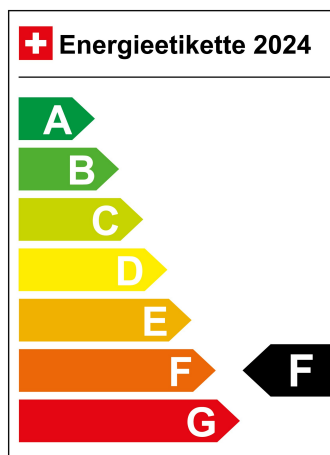

Hubraum 1991

Leistung in PS 306 PS

Sitzplätze 5

LIGA Nummer 0017340/22

Standort Wil SG

Verbrauch in l/100km:

Total 8.7 l/100km

Stadt N/A

Land N/A

CO2 Emission 197 g/km

Energieeffizienz F

Energieverbrauch N/A

Kapazität der Batterie N/A

Elektrische Reichweite N/A km

Zylinder 4

Türen 5

Garantie 36 Monate

Garantiehinweis Ab 1. Inverkehrsetzung

Typenschein IVI

SONDERAUSSTATTUNG

"Ausstattung AMG Line

Pack Spiegel

Vorbereitung Car-Sharing

Knieairbag Fahrer

Windowbags vorne

Rückfahrkamera

Notruf

ABS Antiblockiersystem

AMG Zierteile Mikrofaser

AMG Performance Lenkrad in Leder Nappa

Sportsitze vorne

Lordosenstütze für Fahrer

Fussmatten

Digitale Instrumentierung

Pack Licht u. Sicht

Start + Stopp Funktion

Airbag Fahrer und Beifahrerseite

Seitenairbag Fahrer und Beifahrerseite

Adaptiver Fernlichtassistent

Reifendruck-Kontrollsystem RDK

LED-Scheinwerfer High Performance

ESP Elektronisches Stabilitätsprogramm

AMG Lenkradtasten

Dachhimmel schwarz/ Stoff

Sitzheizung vorne

Ambientebeleuchtung

Ablagefach in Mittelkonsole

DAB Radio (Digital Audio Sendung)