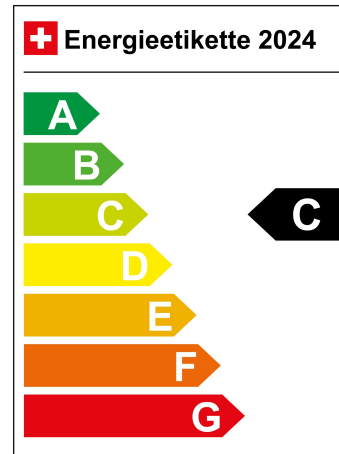

Leistung in PS 150 PS

Sitzplätze 5

LIGA Nummer 0017302/22

Standort Wil SG

Verbrauch in l/100km:

Total 5.6 l/100km

Stadt N/A

Land N/A

CO2 Emission 128 g/km

Energieeffizienz C

Türen 5

Garantie 48 Monate

Garantiehinweis Ab 1. Inverkehrsetzung

Typenschein IVI

SONDERAUSSTATTUNG

"Pack Licht und Sicht

Schlüsselloses Startsystem Keyless Start

Aussenspiegel elektrisch anklappbar mit Memory

Fahrprofilwahl

LED Heckleuchten

Tire mobility system

Sportfahrwerk

Airbag Fahrer und Beifahrerseite

Seitenairbag Fahrer und Beifahrerseite

Kopfairbag vorne und hinten

Spurhalteassistent Lane Assist

Fahrerassistent Travel Assist

Automatische Distanzregelung ACC/ Front Assist

ParkPilot vorne + hinten

Pack Fahrerassistenz

Stop + Start System mit Brems-Energie-Rückgewinnung

Aussenspiegel elektrisch verstellbar und heizbar

Seiten- und Heckscheibe hinten abgedunkelt

Leichtmetallräder 17" Valencia

Progressiv Lenkung

Ottopartikelfilter

Deaktivierung Beifahrerairbag

Center Airbag vorne

Müdigkeitserkennung

Side Assist Plus + Lane Assist + Ausparkassistent

Isofix Kindersitzverankerung für Rückbank

Reifendruck-Kontrollsystem RDK

LED-Plus-Scheinwerfer