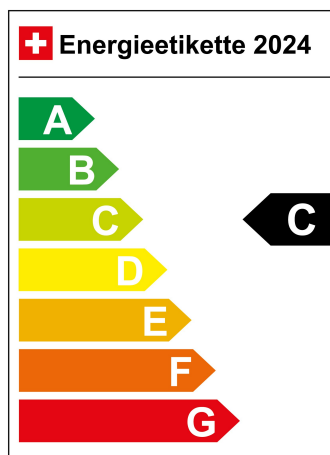

Energieeffizienz C

Energieverbrauch 16.7 kWh/100km

Kapazität der Batterie N/A

Elektrische Reichweite N/A km

Leistung in PS 241 PS

Sitzplätze 5

LIGA Nummer 0017142/22

Standort Wil SG