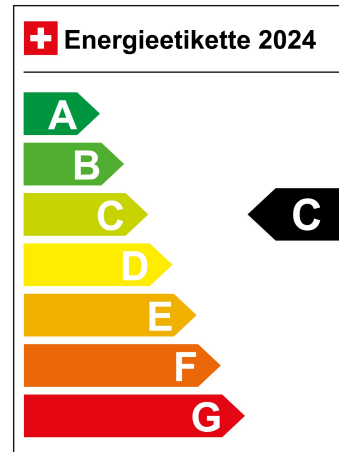

Energieeffizienz C

Energieverbrauch 16.7 kWh/100km

Kapazität der Batterie N/A

Elektrische Reichweite N/A km

Leistung in PS 241 PS

Sitzplätze 5

LIGA Nummer 0017141/22

Standort Wil SG