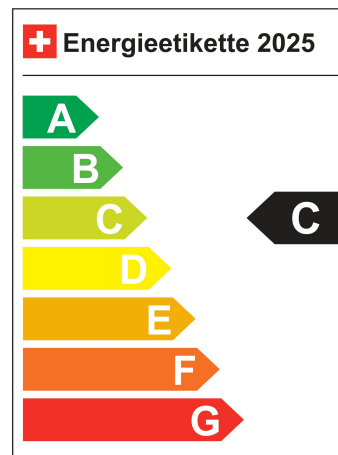

Energieeffizienz C

Energieverbrauch 16.7 kWh/100km

Kapazität der Batterie N/A

Elektrische Reichweite N/A km

Leistung in PS 241 PS

Sitzplätze 5

LIGA Nummer 0017141/22

Standort Wil SG