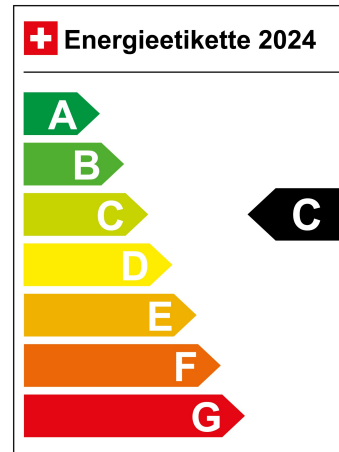

Energieeffizienz C

Energieverbrauch 16.7 kWh/100km

Kapazität der Batterie N/A

Elektrische Reichweite N/A km

Leistung in PS 180 PS

Sitzplätze 5

LIGA Nummer 0017141/22

Standort Wil SG