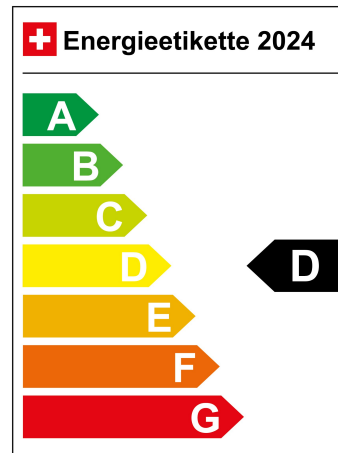

Treibstoff Diesel

Zylinder 4

Türen 5

Garantie N/A

Garantiehinweis N/A

Typenschein 1AA750

Verbrauch in l/100km:

Total 5.9 l/100km

Stadt N/A

Land N/A

CO2 Emission 156 g/km

Energieeffizienz D

Hubraum 1598

Leistung in PS 130 PS

Sitzplätze 5

LIGA Nummer 0017107/22

Standort Wil SG

SONDERAUSSTATTUNG

"Garantie 5 Jahre/ unbegrenzte km

Gratis-Service 5 Jahre/ 100'000 km

Start + Stopp Funktion

Aussenspiegel elektrisch anklappbar

Regen- und Lichtsensor

Leichtmetallfelgen 19"

Deaktivierung Beifahrerairbag

Windowbag

Spurverlassenswarnung

Verkehrszeichen Assistent

Stauassistent

Isofix-Kindersitzbefestigung hinten

Einparkhilfe vorne und hinten / seitlich

Reifendruck-Sensoren TPMS

LED-Scheinwerfer

Garantie 5 Jahre/ 200'000 km

Keyless Entry System

Elektrische Fensterheber vorne + hinten

Aussenspiegel automatisch abblendbar

Heizbare Scheibenwaschdüsen

Airbag Fahrer und Beifahrerseite

Seitenairbags vorne

Fernlichtassistent

Aktiver Spurhalteassistent LKAS

Müdigkeitserkennung

Totwinkel-Assistent

Adaptiver Tempomat ACC

360° Kamera

LED Tagfahrlicht

ESP/ ABS