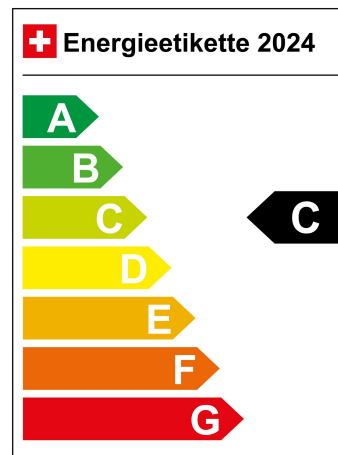

Treibstoff Hybrid Benzin/Elektro

Zylinder 4

Türen 5

Garantie N/A

Garantiehinweis N/A

Typenschein 1A770

Verbrauch in l/100km:

Total 6.5 l/100km

Stadt N/A

Land N/A

CO2 Emission 148 g/km

Energieeffizienz C

Energieverbrauch N/A

Kapazität der Batterie N/A

Elektrische Reichweite N/A km

Hubraum 1469

Leistung in PS 160 PS

Sitzplätze 5

LIGA Nummer 0016973/22

Standort Wil SG

SONDERAUSSTATTUNG

"Garantie 5 Jahre/ unbegrenzte km

Gratis-Service 5 Jahre/ 100'000 km

Start + Stopp Funktion

Aussenspiegel elektrisch anklappbar

Regen- und Lichtsensor

Panorama-Schiebedach elektrisch

Heckklappe elektrisch mit Freihandfunktion

Fensterrahmen Schwarz

Brembo Bremsen

Airbag Fahrer und Beifahrerseite

Seitenairbags vorne

Fernlichtassistent

Aktiver Spurhalteassistent LKAS

Garantie 5 Jahre/ 200'000 km

Keyless Entry System

Elektrische Fensterheber vorne + hinten

Aussenspiegel automatisch abblendbar

Heizbare Scheibenwaschdüsen

Heckklappe elektrisch

Abgedunkelte Scheiben hinten

Leichtmetallfelgen 20"

Bremszangen rot lackiert

Deaktivierung Beifahrerairbag

Windowbag

Spurverlassenswarnung

Verkehrszeichen Assistent