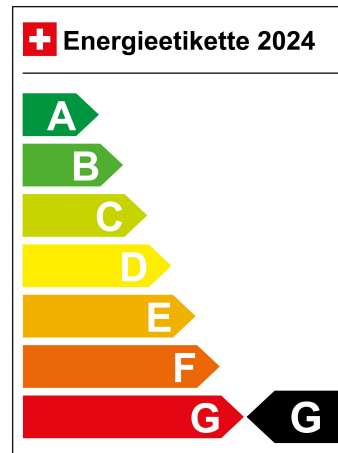

Treibstoff Benzin

Zylinder 4

Türen 3

Garantie N/A

Garantiehinweis N/A

Typenschein 1JB661

Verbrauch in l/100km:

Total 12.3 l/100km

Stadt N/A

Land N/A

CO2 Emission 278 g/km

Energieeffizienz G

Hubraum 1995

Leistung in PS 272 PS

Sitzplätze 4

LIGA Nummer 0016807/22

Standort Wil SG

SONDERAUSSTATTUNG

"Garantie 3 Jahre/ unbegrenzte km

Pack Safety

Pack Technology

Elektrische Fensterheber vorne

Tempomat

Abgedunkelte Seitenscheiben und Heckscheibe

Leichtmetallräder 17"

Fernlichtassistent

Park-Distanz-Sensor vorne + hinten

Frontkamera

LED Tagfahrlicht

LED-Nebelscheinwerfer

Elektronische Differentialsperre hinten

Gratis-Service 10 Jahre/ 100'000 km (ab 1. Inv.)

Pack Heavy Duty

Stop + Start System

Aussenspiegel elektrisch verstellbar und heizbar

Hardtop in Schwarz

Türgriffe Mopar

Airbag Fahrer und Beifahrerseite

Alarmanlage

Rückfahrkamera

Reifendruck-Kontrollsystem RDK

LED-Scheinwerfer

ABS Antiblockiersystem

TCS Elektronische Traktionskontrolle