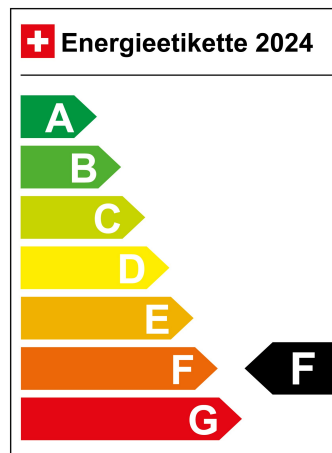

Hubraum 1984

Leistung in PS 245 PS

Sitzplätze 5

LIGA Nummer 0016694/22

Standort Wil SG

Verbrauch in l/100km:

Total 8.5 l/100km

Stadt N/A

Land N/A

CO2 Emission 192 g/km

Energieeffizienz F

Zylinder 4

Türen 5

Garantie 48 Monate

Garantiehinweis Ab 1. Inverkehrsetzung

Typenschein IVI

SONDERAUSSTATTUNG

"Stop + Start System mit Brems-Energie-Rückgewinnung

Aussenspiegel elektrisch verstellbar und heizbar

Fahrprofilauswahl

Seiten- und Heckscheibe hinten abgedunkelt

Dachreling eloxiert

Tire mobility system

Airbag Fahrer und Beifahrerseite

Seitenairbags hinten/ 2. Sitzreihe

Kopfairbag vorne und hinten inkl. Seitenairbag vorne

Spurhalteassistent Lane Assist

Automatische Distanzregelung ACC mit Front Assist

Reifenkontrollanzeige RKA

Elektrische Fensterheber vorne + hinten

Regensensor

Heckklappe mit el. Öffnung und Schliessung

Einstiegsleisten mit R-Line-Logo

Leichtmetallräder 19" Valencia

Ottopartikelfilter

Deaktivierung Beifahrerairbag

Knieairbag Fahrer

Müdigkeitserkennung

Kindersitz-Vorbereitung Isofix

Front Assist (Umfeldüberwachungssystem)

ParkPilot vorne + hinten